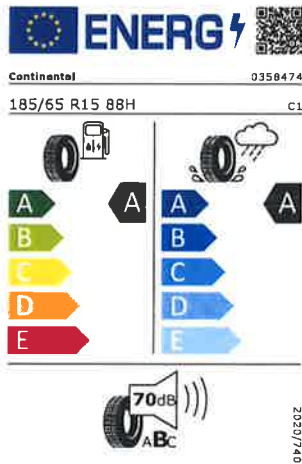

Energetický štítek

Ocelová kola Calisto 5,5J x 15

Continental 185/65 R15 88H

Pro zobrazení detailních informací o této pneumatice můžete naskenovat tento QR-kód Vaším smartphonem.

Product sheet

<https://relasdata.blob.core.window.s.net/relas/tyres/sheet/DHyHEML4WM7n+ccm7LRp/w==>