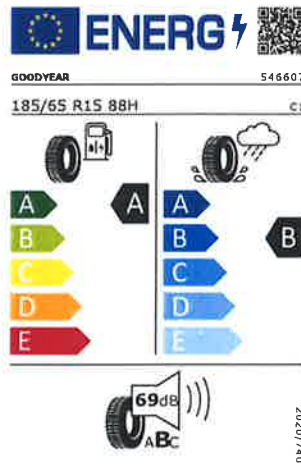

GOODYEAR 185/65 R15 88H

Pro zobrazení detailních informací o této pneumatice můžete naskenovat tento QR-kód Vaším smartphonem.

Product sheet

<https://relasdata.blob.core.window.s.net/relas/tyres/sheet/Y+bKMPsS6+/A2YRWbz1ywA==>