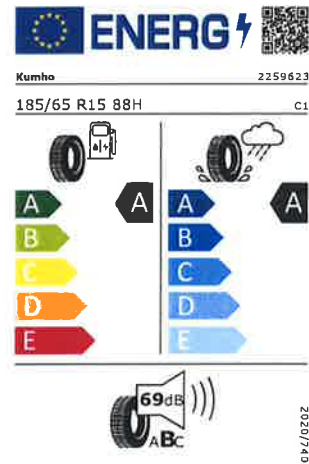

Kumho 185/65 R15 88H

Pro zobrazení detailních informací o této pneumatice můžete naskenovat tento QR-kód Vaším smartphonem.

Product sheet

<https://relasdata.blob.core.window.s.net/relas/tyres/sheet/KCVLIIAEfUEZ8uBgp31jSA==>