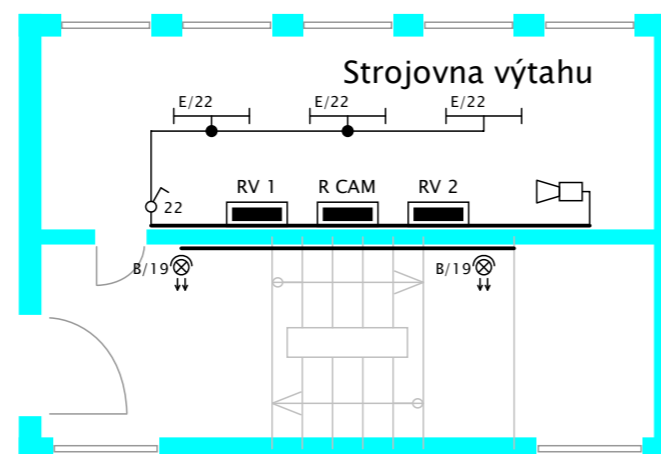

LEGENDA ELEKTRO:

- B  přisazené svítidlo s čidlem LED
1x 10W LED IP 43
- E  zářivkové svítidlo LED
1x21W LED IP65
- R  rozvodnice
-  nástěnný vypínač
-  kamera

PROVEDENÍ:

- kabelové trasy vedeny v LV

ZÁKLADNÍ TECHNICKÉ ÚDAJE:

	Akce: Elektroinstalace bytového domu, Nerudova 1158, Bohumín	
	Datum: 16.09.2020	Výkres: Elektorinstalace 14.NP
	Autor: Jakub Bortlíček	Měřítko: 1:100
	Revize: Bc. Jan Windisch	Číslo výkresu: TD - WI - 14/2020/P.14NP