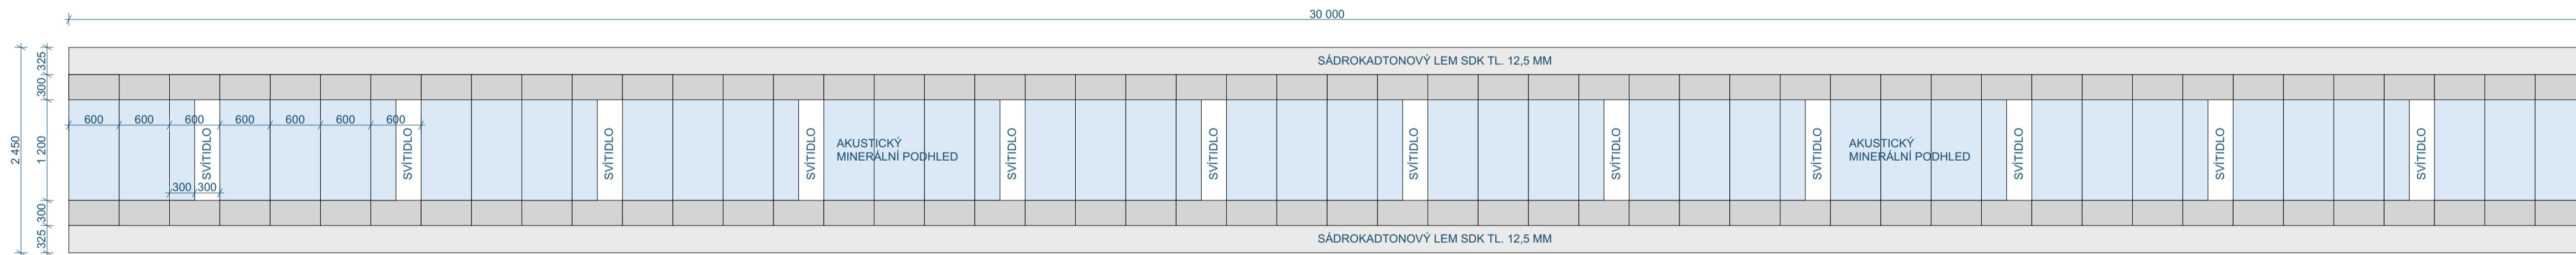

ŘEZ CHODBOU