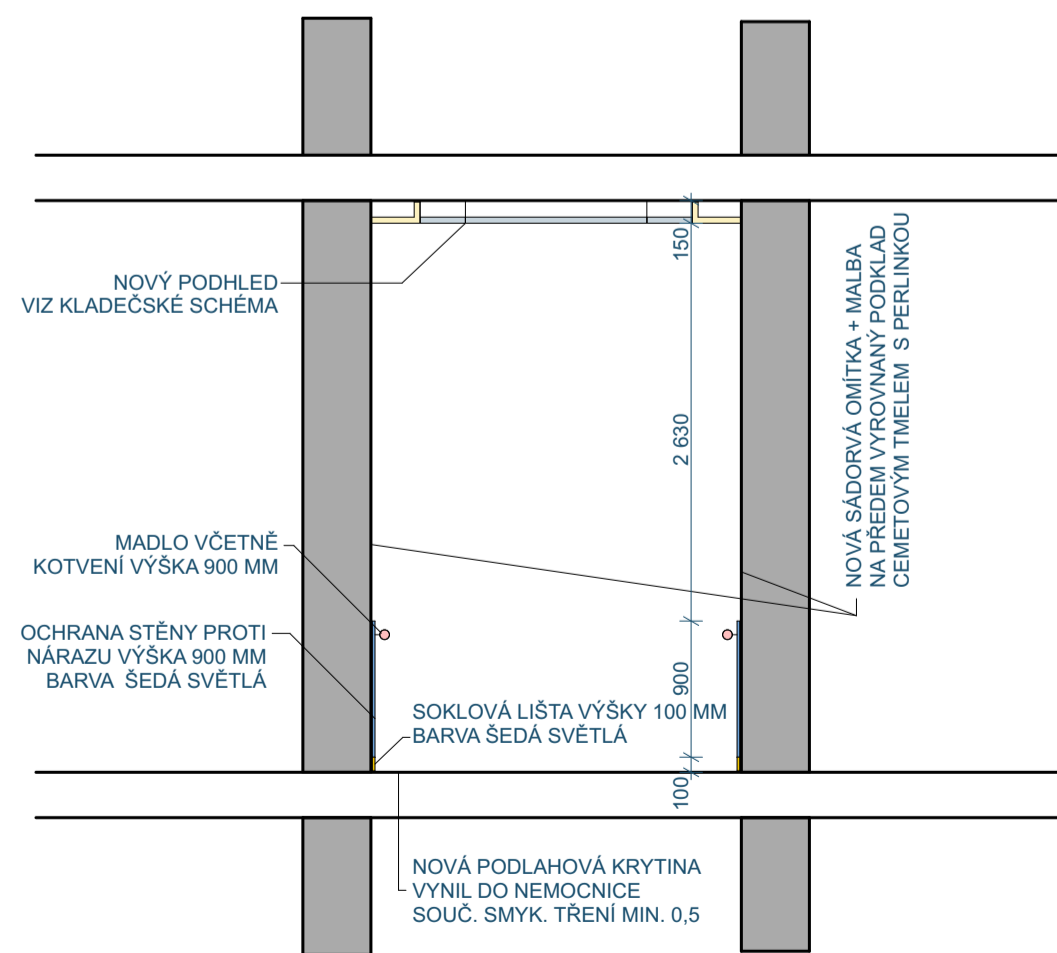

ŘEZ CHODBOU