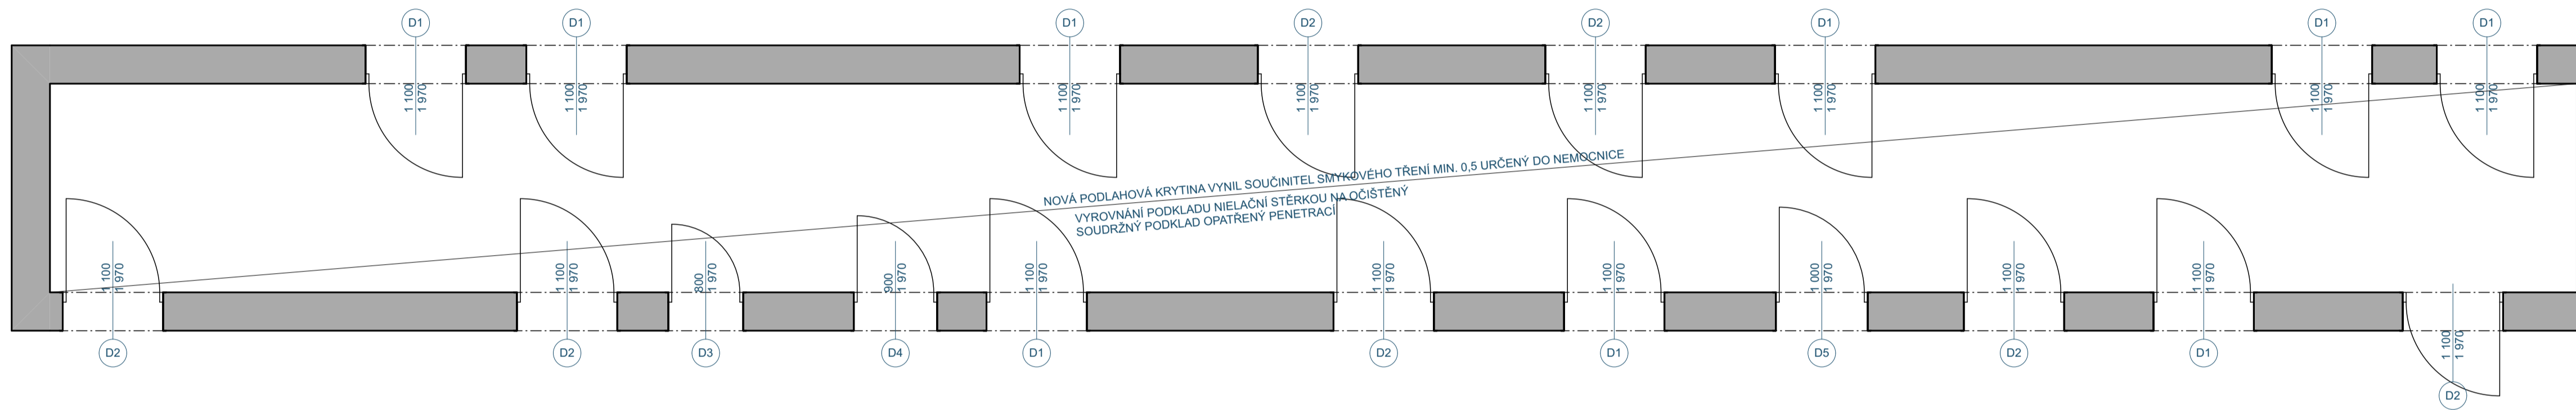

BOURACÍ PRÁCE

NOVÝ STAV

ŘEZ CHODBOU

ŘEZ CHODBOU

ÚPRAVA DVEŘNÍHO OTVORU PRO VÝMĚNU DVEŘÍ