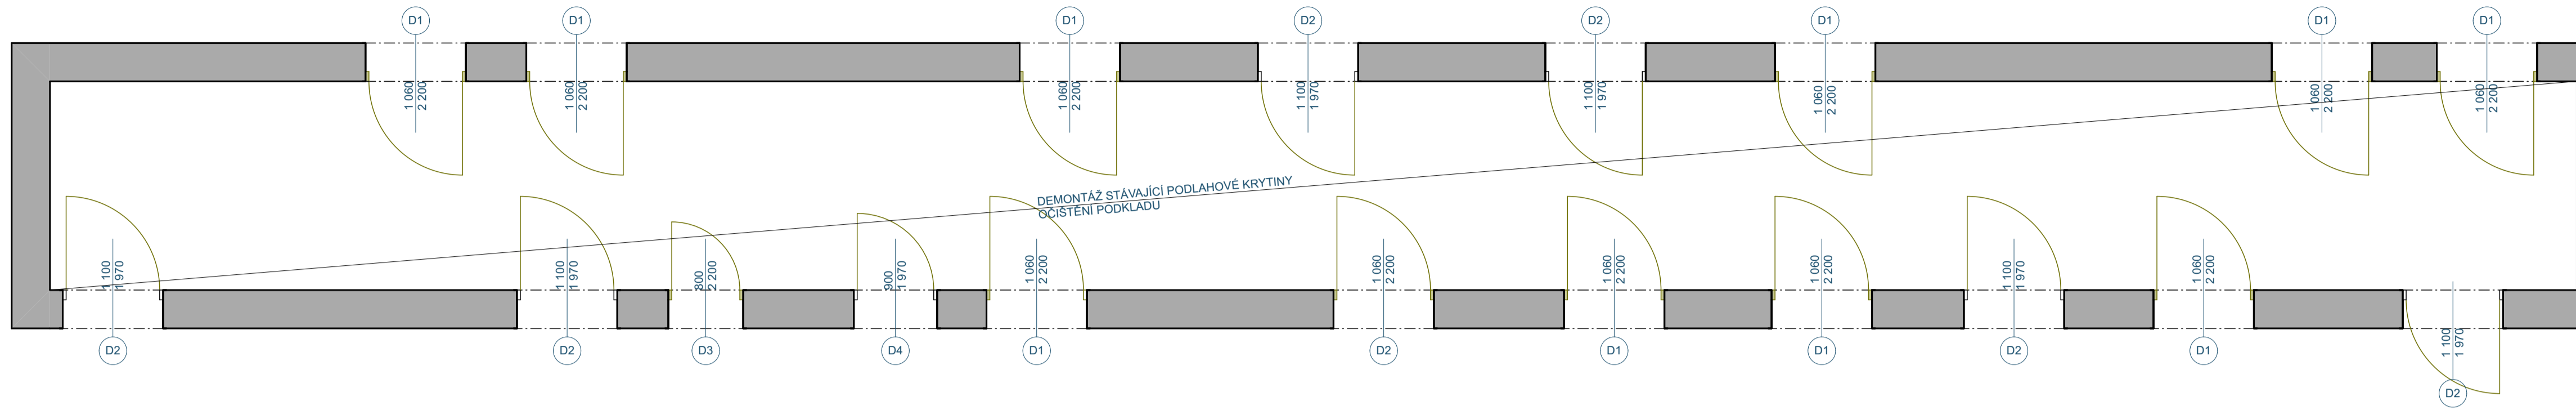

BOURACÍ PRÁCE