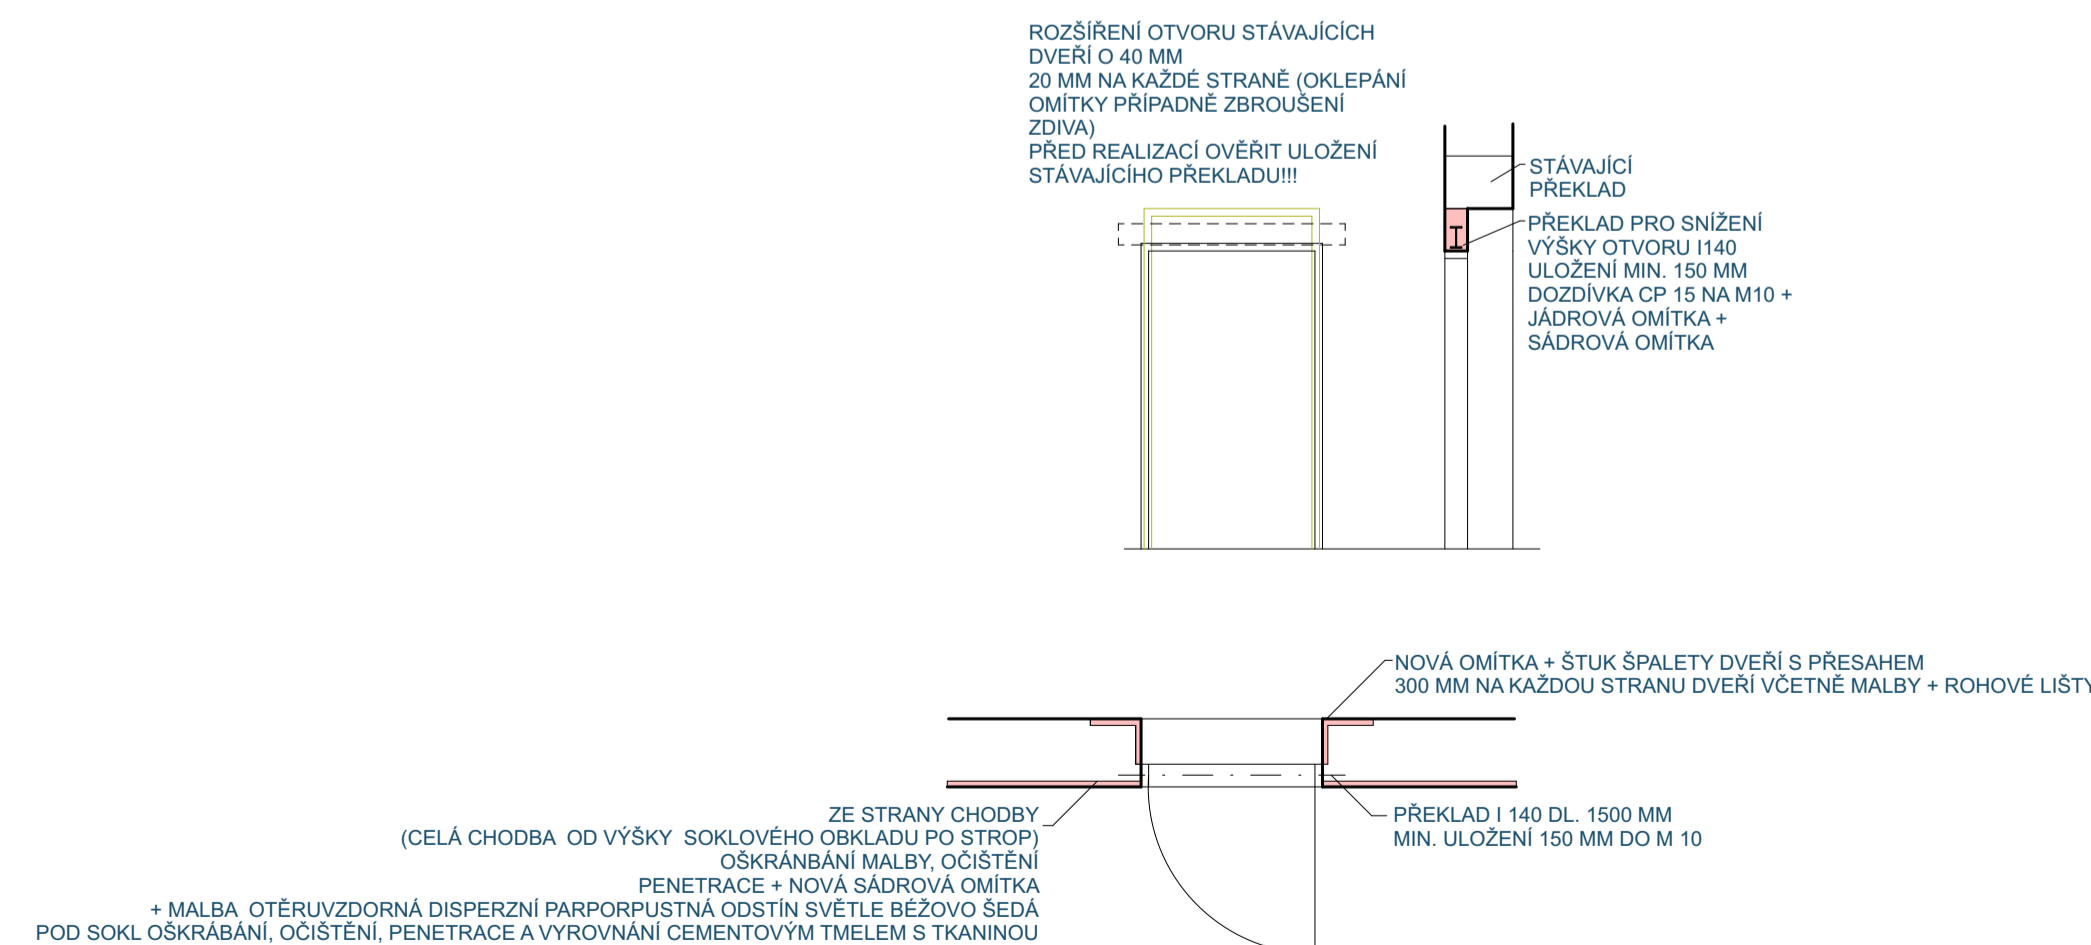

ÚPRAVA DVEŘNÍHO OTVORU PRO VÝMĚNU DVEŘÍ