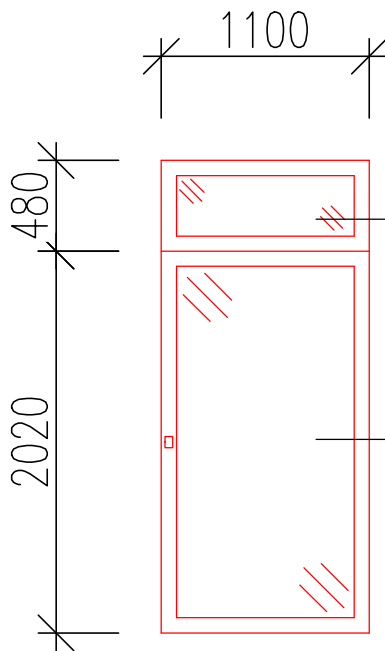

DO/19

NADSVĚTLÍK 1100X480, ČIRÉ  
PROSKLENÍ, PEVNÝ  
NEOTEVÍRANÝ, PLAST. RÁM

DVEŘNÍ KŘÍDLO 1000X1970,  
LEVÉ, OTEVÍRANÉ,  
VÝKLOPNÉ, ČIRÉ  
PROSKLENÉ, PLAST. RÁM,  
OVLÁDÁNÍ DVEŘÍ-VNITŘNÍ  
KLIKA, VENKOVNÍ MADLO

Typ	Obecný popis								Křídlo					Zárubeň					Příslušenství																
	Počet kusů	Světý otvor [mm]		Stavební otvor [mm]		Hloubka záměrné [mm]	Počet křídel	P-pravé / L-levé	Požární odolnost	Součinitel prostupu tepla U [W/m2K]	Popis	Materiál	Povrchová úprava	Barva	Zasklení	Doplňky	Popis	Materiál	Typ zárubně (O-obložková, R-ramová)	Povrchová úprava	Barva	Materiál stěny	Doplňky	Materiál kování	Barva kování	Ovládání dveří (ze strany pantů)	Síťek	Zámek	Práh	EZS	EPS	Zarážka	Samozavírač / koordinátor	Stavěč	Mřížka [mm]
		šířka	výška	šířka	výška																														
DO/19	2	1000	1970	1100	2500	450	1	L	-	Jednokřídlové balkonové, prosklené, otočné a výklopné dveře.	plast	práškové lakování	barva šedá RAL 7016	tepelněizolační dvojsklo s nadsvětlem		Plastzárubeň	Plast	R	práškové lakování	barva šedá RAL 7016	zdivo	przřově těsnění	neruzová ocel	barva šedá RAL 7017	KL-madlo dělený	-	systémový práh	-	-	•	•/-	-	-		